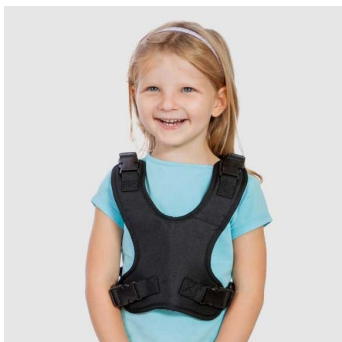

Το νέο RACER EVO ήρθε να κυριαρχήσει την αγορά με μοντέρνο σχεδιασμό που δεν υποδηλώνει ότι έχει δημιουργηθεί για άτομα που χρειάζονται ιδιαίτερη φροντίδα.

Θα μπορέσετε εύκολα να το φέρετε στα «μέτρα» σας καθώς διαθέτει ρυθμιζόμενο ύψος και κλίση πλάτης, ρυθμιζόμενο μήκος υποποδίου, ρυθμιζόμενη κλίση πλάκας υποποδίου και ρυθμιζόμενο ύψος μπάρας ώθησης.

## Χαρακτηριστικά

- Μπάρα ώθησης ρυθμιζόμενη καθ' ύψος.
- Πλάτη ρυθμιζόμενη καθ' ύψος & κλίση.
- Υποπόδιο με ιμάντες, με ρυθμιζόμενο μήκος & κλίση.
- Πλάκα υποποδίου με ρυθμιζόμενη κλίση.
- Μαλακή ταπετσαρία ATMO™ που «αναπνέει»
- Φουσκωτούς πίσω τροχούς.
- Ενισχυμένες με fiber glass ζάντες.

Διαχωριστικό σκελών

Αναρτήσεις

Περιστρεφόμενοι συμπαγής εμπρός τροχοί 360 μοιρών.

Αναδιπλούμενη βάση

Ζώνη γιλέκο 4 σημείων

Ανατομικά στηρίγματα πλαινών

Προσκέφαλο

## Χρώματα και τύπος υφάσματος

Από αντιαλλεργικό ύφασμα **ATMO™** που «αναπνέει» και πλένεται εύκολα !

Grass (σάνταρ  
στο μέγεθος 1)

Sea (σάνταρ  
στο μέγεθος 2)

Latte (σάνταρ  
στο μέγεθος 3)

Από αδιάβροχο ύφασμα **HYDRO™** (επιπλέον χρέωση)