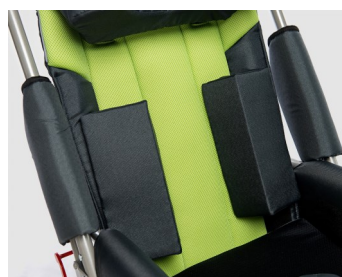

Το νέο RACER EVO ήρθε να κυριαρχήσει την αγορά με μοντέρνο σχεδιασμό που δεν υποδηλώνει ότι έχει δημιουργηθεί για άτομα που χρειάζονται ιδιαίτερη φροντίδα.

Θα μπορέσετε εύκολα να το φέρετε στα «μέτρα» σας καθώς διαθέτει ρυθμιζόμενο ύψος και κλίση πλάτης, ρυθμιζόμενο μήκος υποποδίου, ρυθμιζόμενη κλίση πλάκας υποποδίου και ρυθμιζόμενο ύψος μπάρας ώθησης.

Διαχωριστικό σκελών

Αναρτήσεις

Περιστρεφόμενοι συμπαγής εμπρός τροχοί 360 μοιρών.

Αναδιπλούμενη βάση

Ζώνη γιλέκο 4 σημείων

Ανατομικά στηρίγματα πλαινών

Προσκέφαλο

## Χρώματα και τύπος υφάσματος

Από αντιαλλεργικό ύφασμα **ATMO™** που «αναπνέει» και πλένεται εύκολα !

Grass (σάνταρ  
στο μέγεθος 1)

Sea (σάνταρ  
στο μέγεθος 2)

Latte (σάνταρ  
στο μέγεθος 3)

Από αδιάβροχο ύφασμα **HYDRO™** (επιπλέον χρέωση)