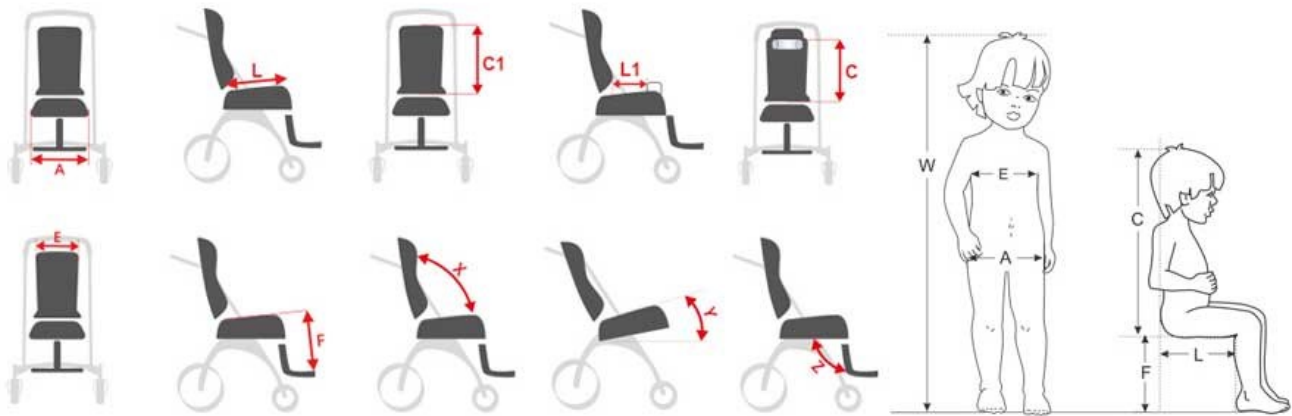

## Διαθέσιμα Μεγέθη

	ΜΕΤΡΗΣΗ		ΜΕΓΕΘΟΣ 1	ΜΕΓΕΘΟΣ 2	ΜΕΓΕΘΟΣ 3
W	Ενδεικτικό ύψος παιδιού	[cm]	< 120	< 150	< 180
A	Πλάτος καθίσματος	[cm]	33	36	39
L	Βάθος καθίσματος	[cm]	33	43	47
C	Ύψος πλάτης (με προσκέφαλο)	[cm]	50 – 62	60 – 72	66 – 84
E	Πλάτος πλάτης	[cm]	30	32	36
F	Μήκος υποποδίου	[cm]	30 – 33	31 – 36	37 – 45
C1	Ύψος πλάτης (χωρίς προσκέφαλο)	[cm]	62	72	84
L1	Βάθος καθίσματος έως το διαχωριστικό σκελών	[cm]	15 – 18	23 – 26	28 – 32
	Μήκος πλάκας υποποδίου	[cm]	20	20	22
	Ύψος μπάρας ώθησης (συνοδού)	[cm]	106	106	106
Y	Κλίση καθίσματος	[°]	10	10	15
X	Κλίση πλάτης	[°]	90 – 140	90 – 135	90 – 140
Z	Κλίση πλάκας υποποδίου	[°]	100 – 120	100 – 125	100 – 120
	Μέγιστο βάρος παιδιού	[kg]	35	50	60