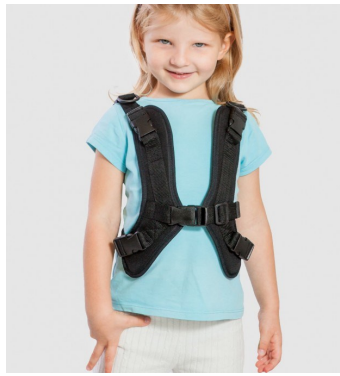

ΖΩΝΗ "Η" 4 ΣΗΜΕΙΩΝ