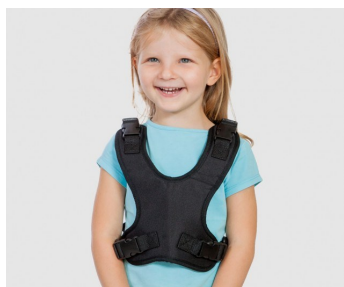

ΓΙΛΕΚΟ ΑΣΦΑΛΕΙΑΣ
4 ΣΗΜΕΙΩΝ