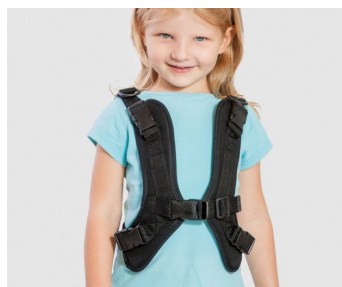

Χρώματα και τύπος υφάσματος

Από αντιαλλεργικό ύφασμα **ATMO™** που «αναπνέει» και πλένεται εύκολα !

Αξεσουάρ

ΖΩΝΗ "H"