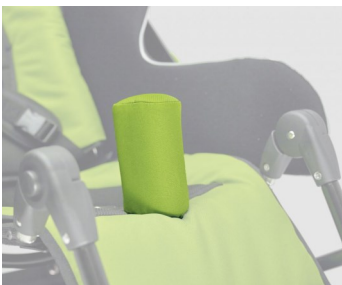

Έχει ρυθμιζόμενο βάθος καθίσματος και κλίση πλάτης. Χωράει άνετα στον χώρο αποσκευών ενός αυτοκινήτου καθώς είναι ιδιαίτερα μικρό.

Ο σταθερός σκελετός του, τα στηρίγματα και οι μάντες δίνουν την πρέπουσα ασφάλεια στο παιδί και η λαβή του συνοδού ρυθμίζεται για επιπλέον άνεση.

## Χαρακτηριστικά

- Ρυθμιζόμενη λαβή συνοδού.
- Ρυθμιζόμενο ύψος πλάτης.
- Ρυθμιζόμενο καθ' ύψος προσκέφαλο.
- Ζώνη 5 σημείων.
- Πλάτη με ρύθμιση κλίσης.
- Καλύμματα σκελετού με φερμουάρ.
- Αφαιρούμενο ύφασμα που πλένεται.
- Ρυθμιζόμενο βάθος και κλίση καθίσματος.
- Υποπόδιο με ιμάντες και ρύθμιση ύψους και κλίσης.
- Κεντρικό φρένο συνοδού για τους πίσω τροχούς.
- Πίσω τροχοί 12,5"
- Εμπρός τροχοί 7,5"
- Ζάντες με ενίσχυση fiberglass σε όλους τους τροχούς.

## Αξεσουάρ

ΓΙΛΕΚΟ ΑΣΦΑΛΕΙΑΣ  
6 ΣΗΜΕΙΩΝ

ΓΙΛΕΚΟ ΑΣΦΑΛΕΙΑΣ  
4 ΣΗΜΕΙΩΝ

ΖΩΝΗ "H"

ΙΜΑΝΤΕΣ ΔΙΑΧΩΡΙΣΜΟΥ  
ΣΚΕΛΩΝ

ΔΙΑΧΩΡΙΣΤΙΚΟ ΣΚΕΛΩΝ

ΜΑΞΙΛΑΡΑΚΙΑ ΣΘΕΝΩΣΗΣ ΣΕΤ  
3cm

ΜΑΞΙΛΑΡΑΚΙΑ ΣΘΕΝΩΣΗΣ ΣΕΤ  
5cm

ΙΜΑΝΤΕΣ ΠΑΤΟΥΣΑΣ  
5 ΣΗΜΕΙΩΝ

ΑΝΑΔΙΠΛΟΥΜΕΝΗ  
ΚΟΥΚΟΥΛΑ

ΧΕΙΜΕΡΙΝΟΣ ΠΟΔΟΣΑΚΟΣ

ΜΠΑΡΑ ΑΣΦΑΛΕΙΑΣ

ΣΤΗΡΙΞΗ ΚΕΦΑΛΙΟΥ-ΑΥΧΕΝΑ

ΟΜΠΡΕΛΑ ΗΛΙΟΥ

ΤΡΑΠΕΖΙ

ΔΙΑΦΑΝΕΣ ΚΑΛΥΜΑ ΒΡΟΧΗΣ