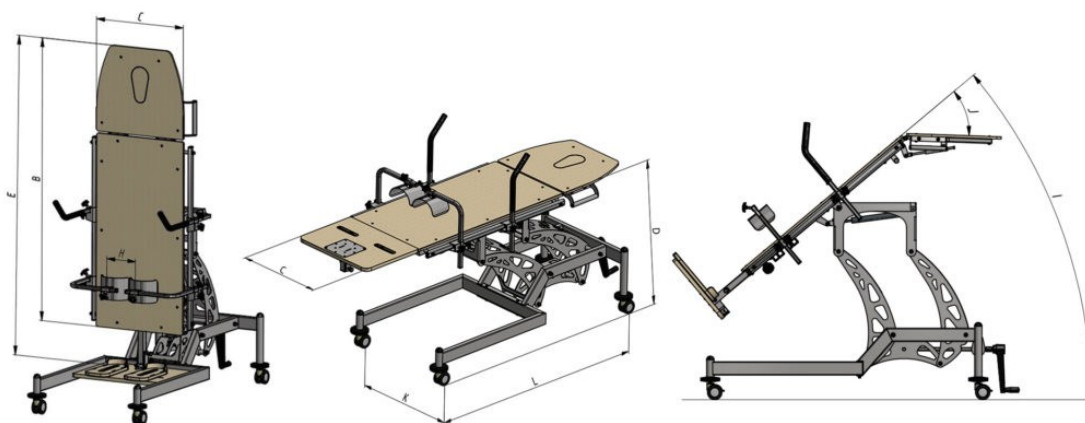

Το Gravity είναι ένας σταθερός και ανθεκτικός ορθοστάτης.

Είναι εύκολο στο χειρισμό, ενώ τα στηρίγματα θώρακα και λεκάνης παρέχουν την απαραίτητη ασφάλεια και σιγουριά στον χρήστη. Επιπλέον, το Gravity είναι εξοπλισμένο με τέσσερις περιστρεφόμενους τροχούς που επιτρέπουν την εύκολη μετακίνηση του μαζί με τον χρήστη.

Ο ορθοστάτης δίνει τη δυνατότητα να υιοθετηθεί είτε εμπρόσθια ή οπίσθια ορθοστάτηση ενώ επίσης μπορεί να χρησιμοποιηθεί ως κρεβάτι ή τραπέζι μασάζ.

## Τεχνικά Χαρακτηριστικά

	ΜΕΤΡΗΣΕΙΣ	ΜΟΝΑΔΑ	SIZE 1
A	ΜΗΚΟΣ ΠΛΑΤΗΣ ΣΕ ΥΠΤΙΑ ΘΕΣΗ	[cm]	200
B	ΜΗΚΟΣ ΠΛΑΤΗΣ ΣΕ ΟΡΘΙΑ ΘΕΣΗ	[cm]	160
C	ΠΛΑΤΟΣ ΠΛΑΤΗΣ	[cm]	55
D	ΥΨΟΣ ΠΛΑΤΗΣ ΑΠΟ ΤΟ ΕΔΑΦΟΣ ΣΕ ΥΠΤΙΑ ΘΕΣΗ	[cm]	49-113
E	ΑΠΟΣΤΑΣΗ ΠΡΟΣΚΕΦΑΛΟΥ ΕΩΣ ΥΠΟΠΟΔΙΟ	[cm]	170-190
F	ΜΗΚΟΣ ΥΠΟΠΟΔΙΟΥ	[cm]	30,5
G	ΑΝΟΙΓΜΑΤΑ ΥΠΟΠΟΔΙΟΥ	[cm]	16-44
H	ΑΝΟΙΓΜΑ ΓΟΝΑΤΩΝ	[cm]	16-42
I	ΓΩΝΙΑ	[°]	0-90
J	ΓΩΝΙΑ ΠΡΟΣΚΕΦΑΛΟΥ	[°]	0-90
K	ΠΛΑΤΟΣ ΒΑΣΗΣ (ΑΞΟΝΑΣ ΤΡΟΧΩΝ)	[cm]	64
L	ΜΗΚΟΣ ΒΑΣΗΣ (ΑΞΟΝΑΣ ΤΡΟΧΩΝ)	[cm]	133
	ΜΕΓΙΣΤΟ ΒΑΡΟΣ ΧΡΗΣΤΗ	[kg]	120
	ΥΨΟΣ ΧΡΗΣΤΗ	[cm]	140-190

### ΕΞΟΠΛΙΣΜΟΣ

- Προσκέφαλο με ειδικό άνοιγμα για το πρόσωπο
- Ιμάντα Θωρακα
- Χειρολαβή
- Ιμάντα λεκάντης
- Στηρίγματα γονάτων
- Υποπόδιο με πατούσες
- Βάση με τροχούς

ΔΙΑΣΤΑΣΕΙΣ ΚΑΙ ΒΑΡΟΣ ΤΟΥ GRAVITY		
Πλάτος	cm	76
Μήκος	cm	175
Ύψος	cm	49
Βάρος	Kgr	64