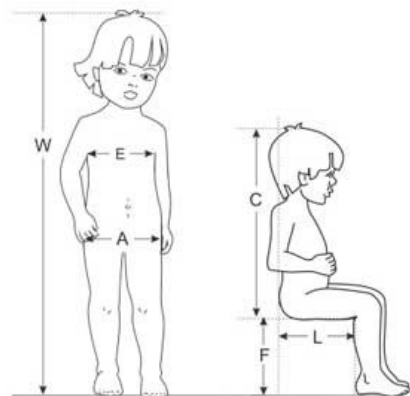

Latte (στάνταρ
στο μέγεθος 3)

City Grass
(μέγεθος 1)

City Rose
(μέγεθος 2)

City Coffee
(μέγεθος 3)

URSUS HOME

Τροχήλατη βάση για το κάθισμα του URSUS (πωλείται χωριστά)

Η βάση URSUS HOME είναι ιδανική για τις καθημερινές ανάγκες των παιδιών, το παιχνίδι, τα μαθήματα, το φαγητό, τις ασκήσεις σε ημι-ύπτια ή καθιστή θέση αλλά και για την ξεκούραση σε ύπτια θέση.

Συνδυάζοντας την βάση URSUS HOME και το κάθισμα αποκτάτε μια ευέλικτη λύση για μέσα στο σπίτι !

	ΜΕΤΡΗΣΗ	ΜΟΝΑΔΑ	ΜΕΓΕΘΟΣ 1	ΜΕΓΕΘΟΣ 2	ΜΕΓΕΘΟΣ 3
W	Ενδεικτικό ύψος παιδιού	[cm]	80 – 100	100 – 130	130 – 150
A	Πλάτος καθίσματος	[cm]	19 – 25	22 – 30	24 – 34
L	Βάθος καθίσματος	[cm]	21 – 26	27 – 35	34 – 42
C	Ύψος πλάτης	[cm]	44 – 55	49 – 59	55 – 67
E	Πλάτος πλάτης	[cm]	23	27	32
F	Μήκος υποποδίου	[cm]	13 – 29	16 – 40	16 – 43
	Μήκος πλάκας υποποδίου	[cm]	20	20	20
	Ύψος μπάρας ώθησης (συνοδού)	[cm]	100	100	100
X	Κλίση πλάτης	[°]	90 – 180	90 – 180	90 – 180
Y	Κλίση γωνίας καθίσματος (όταν κοιτάει μπροστά)	[°]	3 – 20	3 – 25	3 – 30
Y1	Κλίση γωνίας καθίσματος (όταν κοιτάει πίσω)	[°]	3 – 22	3 – 17	3 – 20
Z	Κλίση πλάκας υποποδίου	[°]	90 – 180	90 – 180	90 – 180
	Μέγιστο βάρος παιδιού	[kg]	35	35	50

Διαστάσεις και βάρος

		ΜΕΓΕΘΟΣ 1	ΜΕΓΕΘΟΣ 2	ΜΕΓΕΘΟΣ 3
Πλάτος	[cm]	59	63	67
Πλάτος διπλωμένο	[cm]	59	63	67
Μήκος	[cm]	90	90	90
Μήκος διπλωμένο	[cm]	90	90	90
Ύψος	[cm]	100	100	100
Ύψος διπλωμένο	[cm]	45	48	53
Βάρος	[kg]	19.5	21	22.5