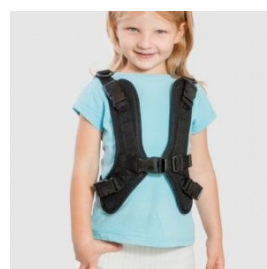

Το καροτσάκι βόλτας URSUS έχει σχεδιαστεί για την καθημερινή αποκατάσταση παιδιών με κινητικές αναπηρίες. Ο σκελετός και το κάθισμα είναι κατασκευασμένα από αλουμίνιο υψηλής αντοχής και πολλά σημεία του είναι καλυμμένα με μαλακά μαξιλάρια. Είναι εξοπλισμένο με **αναστρέψιμη μονάδα καθίσματος ClickClack ©**, το οποίο σημαίνει ότι μπορείτε εύκολα να προσθαφαιρείτε και να αλλάζετε την φορά που κοιτάει το κάθισμα.

Το πλάτος του καθίσματος, το βάθος του καθίσματος, το ύψος της πλάτης και η κλίση του καθίσματος είναι ρυθμιζόμενα. Επιπλέον μπορεί εύκολα να μετατραπεί σε ξαπλώστρα έτσι ώστε το παιδί να μπορεί να κοιμάται μέσα του. Η μεγάλη γκάμα από αξεσουάρ που διαθέτει θα σας βοηθήσουν να καλύψετε κάθε ανάγκη σας!

Το προϊόν διατίθεται σε 3 διαφορετικά μεγέθη. Κάθε μέγεθος μπορεί να ακολουθήσει το παιδί, ακόμη και για 5 χρόνια.

Χαρακτηριστικά

- Εργονομικό πτυσσόμενο σύστημα (μαζεύει και ανοίγει εύκολα).
- Τροχούς ενισχυμένους με fiber glass.
- Ξεχωριστά φρένα στους πίσω τροχούς.
- Κάθισμα με σύστημα ClickClack©
- Μπάρα ώθησης ρυθμιζόμενη. καθ' ύψος.
- Πλάτη ρυθμιζόμενη καθ' ύψος & κλίση.
- Πλήρης κλίση της πλάτης για χρήση ως κρεβάτι.
- Ζώνη 4 σημείων ρυθμιζόμενη καθ' ύψος.
- Ρυθμιζόμενο προσκέφαλο.
- Ανατομικά στηρίγματα πλαινών.
- Διαχωριστικό σκελών.
- Υποπόδιο με ρυθμιζόμενο μήκος & κλίση.
- Πλάκα υποποδίου με ρυθμιζόμενη κλίση.
- Ιμάντας σταθεροποίησης 5 σημείων των κάτω άκρων (με υποστήριξη φτέρνας).
- Μαλακή ταπετσαρία ATMO™ που «αναπνέει» και στηρίζει την σπονδυλική στήλη.
- Μαλακή μπάρα ασφαλείας.

Νέο, εύχρηστο υποπόδιο.

Ρυθμιζόμενο προσκέφαλο.

Περιστρεφόμενοι εμπρός τροχοί

Διαχωριστικό σκελών.

Ζώνη «H» 4 σημείων.

Ξεχωριστά φρένα στους πίσω τροχούς.

Αναστρέψιμη μονάδα καθίσματος ClickClack ©

Αφαιρέστε το κάθισμα εύκολα ...και διαλέξτε την κατεύθυνση που κοιτά: μπροστά ή πίσω !