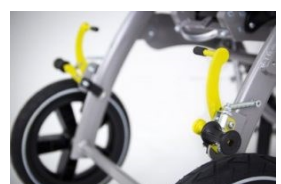

Το καροτσάκι βόλτας URSUS έχει σχεδιαστεί για την καθημερινή αποκατάσταση παιδιών με κινητικές αναπηρίες. Ο σκελετός και το κάθισμα είναι κατασκευασμένα από αλουμίνιο υψηλής αντοχής και πολλά σημεία του είναι καλυμμένα με μαλακά μαξιλάρια. Είναι εξοπλισμένο με **αναστρέψιμη μονάδα καθίσματος ClickClack ©**, το οποίο σημαίνει ότι μπορείτε εύκολα να προσθαφαιρείτε και να αλλάζετε την φορά που κοιτάει το κάθισμα.

Νέο, εύχρηστο υποπόδιο.

Ρυθμιζόμενο προσκέφαλο.

Περιστρεφόμενοι εμπρός τροχοί

Διαχωριστικό σκελών.

Ζώνη «H» 4 σημείων.

Ξεχωριστά φρένα στους πίσω τροχούς.

Αναστρέψιμη μονάδα καθίσματος ClickClack ©

Αφαιρέστε το κάθισμα εύκολα ...και διαλέξτε την κατεύθυνση που κοιτά: μπροστά ή πίσω !