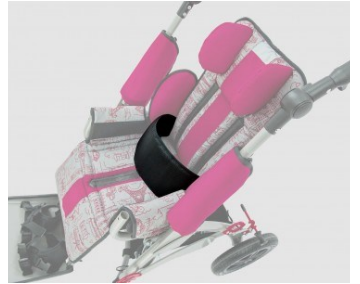

Το καροτσάκι βόλτας URSUS έχει σχεδιαστεί για την καθημερινή αποκατάσταση παιδιών με κινητικές αναπηρίες. Ο σκελετός και το κάθισμα είναι κατασκευασμένα από αλουμίνιο υψηλής αντοχής και πολλά σημεία του είναι καλυμμένα με μαλακά μαξιλάρια. Είναι εξοπλισμένο με **αναστρέψιμη μονάδα καθίσματος ClickClack ©**, το οποίο σημαίνει ότι μπορείτε εύκολα να προσθαφαιρείτε και να αλλάζετε την φορά που κοιτάει το κάθισμα.

Το πλάτος του καθίσματος, το βάθος του καθίσματος, το ύψος της πλάτης και η κλίση του καθίσματος είναι ρυθμιζόμενα. Επιπλέον μπορεί εύκολα να μετατραπεί σε ξαπλώστρα έτσι ώστε το παιδί να μπορεί να κοιμάται μέσα του. Η μεγάλη γκάμα από αξεσουάρ που διαθέτει θα σας βοηθήσουν να καλύψετε κάθε ανάγκη σας!

Το προϊόν διατίθεται σε 3 διαφορετικά μεγέθη. Κάθε μέγεθος μπορεί να ακολουθήσει το παιδί, ακόμη και για 5 χρόνια.

Χαρακτηριστικά

- Εργονομικό πτυσσόμενο σύστημα (μαζεύει και ανοίγει εύκολα).
- Τροχούς ενισχυμένους με fiber glass.
- Ξεχωριστά φρένα στους πίσω τροχούς.
- Κάθισμα με σύστημα ClickClack©
- Μπάρα ώθησης ρυθμιζόμενη. καθ' ύψος.
- Πλάτη ρυθμιζόμενη καθ' ύψος & κλίση.
- Πλήρης κλίση της πλάτης για χρήση ως κρεβάτι.
- Ζώνη 4 σημείων ρυθμιζόμενη καθ' ύψος.
- Ρυθμιζόμενο προσκέφαλο.
- Ανατομικά στηρίγματα πλαινών.
- Διαχωριστικό σκελών.
- Υποπόδιο με ρυθμιζόμενο μήκος & κλίση.
- Πλάκα υποποδίου με ρυθμιζόμενη κλίση.
- Ιμάντας σταθεροποίησης 5 σημείων των κάτω άκρων (με υποστήριξη φτέρνας).
- Μαλακή ταπετσαρία ATMO™ που «αναπνέει» και στηρίζει την σπονδυλική στήλη.
- Μαλακή μπάρα ασφαλείας.

Αξεσουάρ

ΙΜΑΝΤΑΣ ΛΕΚΑΝΗΣ

ΙΜΑΝΤΑΣ ΜΗΡΩΝ
(ΑΠΑΓΩΓΩΝ & ΠΡΟΣΑΓΩΓΩΝ)

ΣΤΗΡΙΓΜΑ ΑΥΧΕΝΑ

ΓΙΛΕΚΟ ΑΣΦΑΛΕΙΑΣ 6 ΣΗ-
ΜΕΙΩΝ

ΣΤΗΡΙΓΜΑΤΑ ΘΩΡΑΚΑ

ΜΑΞΙΛΑΡΑΚΙΑ ΣΘΕΝΩΣΗΣ ΣΕΤ
3cm

ΜΑΞΙΛΑΡΑΚΙΑ ΣΘΕΝΩΣΗΣ ΣΕΤ
5cm