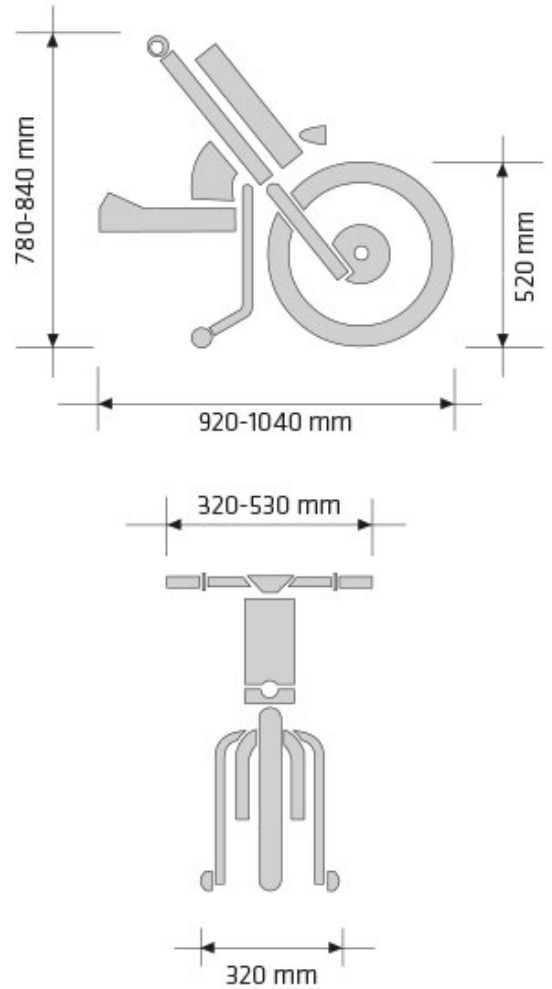

LED φωτισμός πίσω.

LED φωτισμός 900 lumens μπροστά.

Τεχνικά χαρακτηριστικά:

Χρώμα	
Μέγιστη ταχύτητα	30 Km/h
Αυτονομία	40 Km*
Κινητήρας	900W - 300RPM
Επιλογή μπαταρίας	280Wh / 522Wh / 554Wh
Φορτιστής	Ταχυφορτιστής 4A
Σκελετός	Αλουμινίου 7005 T6
Φρένα	Hydraulic TRP HY/RD brakes
Τροχός	20"
Ελαστικό	Ultra-grip Maxxis
Ζάντα	Ενισχυμένη Αλουμινίου Μαύρη ή Άσπρη
Στάνταρτ εξοπλισμός	Εμπρός LED φωτισμός 900 lumens
	Οπίσθιος LED
	Ένδειξη μπαταρίας / Ρύθμιση ταχύτητας
	Οθόνη LCD με 4 λειτουργίες
	Βαρίδια σταθεροποίησης QR
Βάρος (χωρίς μπαταρίες/βαρίδια)	15,6 Kg
* Αυτονομία με μπαταρία 522Wh με χρήση 75KG, ελαφρύ αμαξίδιο, επίπεδη διαδρομή, χωρίς αέρα, ταχύτητα 20km/h. Η μέτρηση μπορεί να διαφοροποιηθεί 20% ανάλογα την κατάσταση της μπαταρίας.	