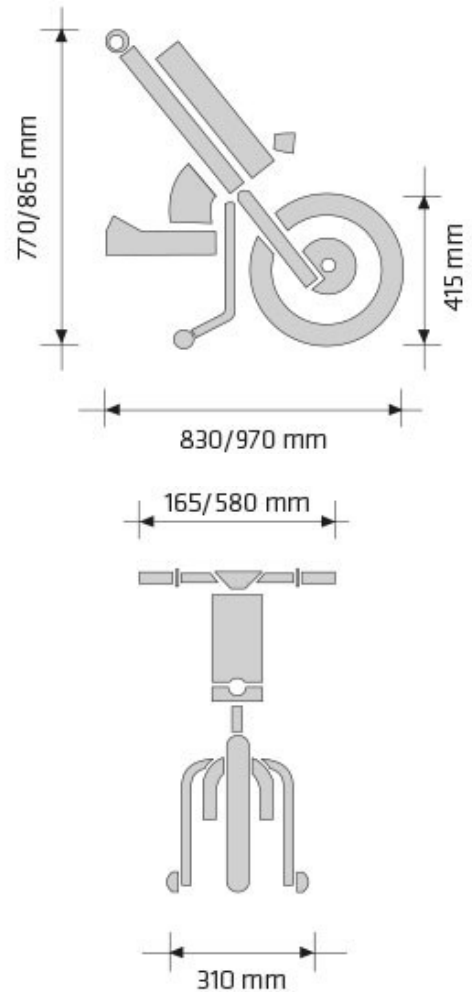

2πλος φορτιστής USB.

Μπαταρία Ιόντων λιθίου.

Οθόνη LCD πολλαπλών λειτουργιών.

Κόρνα

LED φωτισμός πίσω.

LED φωτισμός 700 lumens μπροστά.

Τεχνικά χαρακτηριστικά:

Χρώμα	
Μέγιστη ταχύτητα	20 Km/h
Αυτονομία	40 Km*
Κινητήρας	900W - 250RPM
Όπισθεν	NAI
Επιλογή μπαταρίας	280Wh / 522Wh
Φορτιστής	Ταχυφορτιστής 4A
Σκελετός	Αλουμινίου 7005 T6
Φρένα	Mechanical Avid BB7 brakes
Τροχός	16"
Ελαστικό	Ultra-grip Maxxis
Ζάντα	Ενισχυμένη Αλουμινίου Μαύρη
Στάνταρτ εξοπλισμός	Εμπρός LED φωτισμός 700 lumens Οπίσθιος LED φωτισμός Οθόνη LCD πολλαπλών λειτουργιών Φορτιστής USB (2 Θύρες)
Βάρος (χωρίς μπαταρίες/ βαρίδια)	15,6 Kg
* Αυτονομία με μπαταρία 522Wh με χρήση 75KG, ελαφρύ αμαξίδιο, επίπεδη διαδρομή, χωρίς αέρα, ταχύτητα 15km/h. Η μέτρηση μπορεί να διαφοροποιηθεί 20% ανάλογα την κατάσταση της μπαταρίας.	