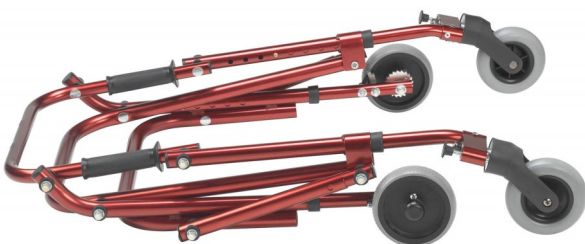

Η παιδική περιπατούρα NIMBO υποστηρίζει την κινητικότητα του παιδιού σας και παράλληλα βοηθάει στη βελτίωση της στάσης του σώματος του.

Διατίθεται σε 3 μεγέθη: SMALL, MEDIUM & LARGE

Πλεονεκτήματα

- Ελαφριά κατασκευή από αλουμίνιο
- Ρυθμιζόμενο ύψος
- Διπλώνεται εύκολα για τη μεταφορά ή αποθήκευση του.
- Τροχοί που παρέχουν καλή πρόσφυση και εμποδίζουν την πλευρική ολίσθηση.
- Ασφάλεια στους πίσω τροχούς ώστε να εμποδίσουν την κύλιση προς τα πίσω.
- Μπροστινοί περιστρεφόμενοι τροχοί οι οποίοι ενισχύουν την ευελιξία και την ευκολία της στροφής με δυνατότητα ρύθμισης κλειδώματος της κατεύθυνσης.

Διπλώνεται εύκολα.

Κλειδωμα κατεύθυνσης στους εμπρός τροχούς.

Με ρύθμιση για κίνηση μόνο εμπρός στους μπροστινούς τροχούς.

Τεχνικά χαρακτηριστικά

	X-SMALL	SMALL	MEDIUM	LARGE	X-LARGE
ΠΛΑΤΟΣ	61 cm (24")	61 cm (24")	66 cm (26")	67 cm (26.5")	74 cm (29")
ΠΛΑΤΟΣ ΑΝΑΜΕΣΑ ΣΤΙΣ ΧΕΙΡΟΛΑΒΕΣ	34 cm (13.5")	34 cm (13.5")	38 cm (15")	42 cm (16.5")	48 cm (19")
ΜΗΚΟΣ	51 cm (20")	69 cm (27")	79 cm (31")	86 cm (34")	94 cm (37")
ΥΨΟΣ ΧΕΙΡΟΛΑΒΩΝ	39–50 cm (15.5–19.5")	48–64 cm (19–25")	58–77 cm (23–30.5")	71–91 cm (28–36")	91–104 cm (36–41")
ΒΑΡΟΣ	4 kg (9 lb)	5 kg (10 lb)	6 kg (13 lb)	6 kg (13 lb)	7 kg (16 lb)
ΜΕΓΙΣΤΟ ΒΑΡΟΣ ΧΡΗΣΤΗ	34 kg (75 lb)	39 kg (85 lb)	68 kg (150 lb)	86 kg (190 lb)	113 kg (250 lb)

Χρώματα:

Μπλέ – Knight Blue

Κόκκινο – Castle Red

Μοβ – Wizard Purple

Μαύρο – Emperor Black
(το χρώμα του X-Large)

Αξεσουάρ:

Υποβραχιόνια.

Ιμάντας στήριξης
λεκάνης.