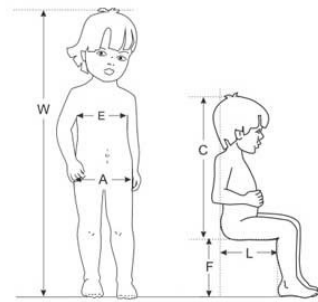

## Διαθέσιμα Μεγέθη

	ΜΕΤΡΗΣΗ		ΜΕΓΕΘΟΣ 1	ΜΕΓΕΘΟΣ 2	ΜΕΓΕΘΟΣ 3
W	Ενδεικτικό ύψος παιδιού	[cm]	70 – 130	100 – 150	110 – 180
A	Πλάτος καθίσματος	[cm]	35	39	46
L	Βάθος καθίσματος	[cm]	13 – 31	19 – 38	29 – 54
C	Ύψος προσκέφαλου (προεραϊτικό)	[cm]	54	58	75
C1	Ύψος πλάτης	[cm]	34	38	55
E	Πλάτος πλάτης	[cm]	17 – 27	22 – 32	22 – 35
F	Μήκος υποποδίου	[cm]	18 – 35	24 – 45	28 – 45
L1	Βάθος καθίσματος έως το διαχωριστικό σκελών	[cm]	0 – 24	3 – 29	8 – 45
	Μήκος πλάκας υποποδίου	[cm]	19	25	26
X	Κλίση καθίσματος	[°]	10	10	10
Z	Κλίση πλάτης	[°]	90 – 110	90 – 110	90 – 110
	Μέγιστο βάρος παιδιού	[kg]	30	45	75

## Διαστάσεις και βάρος

ΜΕΤΡΗΣΗ		ΜΕΓΕΘΟΣ 1	ΜΕΓΕΘΟΣ 2	ΜΕΓΕΘΟΣ 3
Πλάτος	[cm]	50	54	60
Μήκος	[cm]	82	100	120
Ύψος	[cm]	76	95	105
Βάρος	[kg]	14	20	24.5