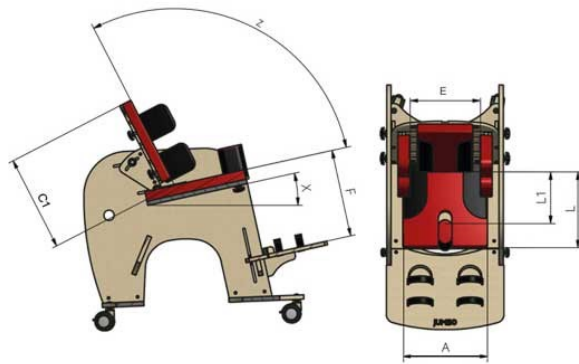

## Διαθέσιμα Μεγέθη

	ΜΕΤΡΗΣΗ		ΜΕΓΕΘΟΣ 1	ΜΕΓΕΘΟΣ 2	ΜΕΓΕΘΟΣ 3
W	Ενδεικτικό ύψος παιδιού	[cm]	70 – 130	100 – 150	110 – 180
A	Πλάτος καθίσματος	[cm]	35	39	46
L	Βάθος καθίσματος	[cm]	13 – 31	19 – 38	29 – 54
C	Ύψος προσκέφαλου (προεραϊτικό)	[cm]	54	58	75
C1	Ύψος πλάτης	[cm]	34	38	55
E	Πλάτος πλάτης	[cm]	17 – 27	22 – 32	22 – 35
F	Μήκος υποποδίου	[cm]	18 – 35	24 – 45	28 – 45
L1	Βάθος καθίσματος έως το διαχωριστικό σκελών	[cm]	0 – 24	3 – 29	8 – 45
	Μήκος πλάκας υποποδίου	[cm]	19	25	26
X	Κλίση καθίσματος	[°]	10	10	10
Z	Κλίση πλάτης	[°]	90 – 110	90 – 110	90 – 110
	Μέγιστο βάρος παιδιού	[kg]	30	45	75

## Διαστάσεις και βάρος

ΜΕΤΡΗΣΗ		ΜΕΓΕΘΟΣ 1	ΜΕΓΕΘΟΣ 2	ΜΕΓΕΘΟΣ 3
Πλάτος	[cm]	50	54	60
Μήκος	[cm]	82	100	120
Ύψος	[cm]	76	95	105
Βάρος	[kg]	14	20	24.5