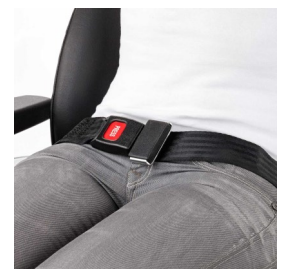

Το ιδανικό ηλεκτρικό αμαξίδιο ενισχυμένου τύπου για παιδιά και έφηβους.

Το MC S είναι ένα αμαξίδιο με **ηλεκτρική γωνία καθίσματος** εσωτερικού και εξωτερικού χώρου.

Είναι κατάλληλο για παιδιά, εφήβους και μικρόσωμους. Με νέο σχεδιασμό καθίσματος και σκελετού έχει τέλεια οδηγική συμπεριφορά. Διαθέτει πολλές επιλογές από αξεσουάρ ώστε να καλύψει τις δικές σας ανάγκες και επιθυμίες.

## Στην τιμή του ICHAIR MC S περιλαμβάνονται:

- Τελική ταχύτητα 10km/h
- Ζάντες αλουμινίου
- Ηλεκτρική γωνία καθίσματος
- Υποδοχή βάσης κινητού τηλεφώνου
- Διπλή είσοδος φόρτισης USB
- Πλαϊνά με προστατευτικά στο χρώμα του σκελετού
- Ζώνη
- Μπαταρίες & φορτιστής
- Ενεργός LED φωτισμός (εμπρός και πίσω)
- Χειριστήριο R-NET με έγχρωμη οθόνη LCD
- Ρυθμιζόμενη βάση χειριστηρίου καθ' μήκος και ύψος
- Διαιρούμενα & προσθαφαιρούμενα υποπόδια ή κεντρικό μονό υποπόδιο.

Χειριστήριο R-NET με έγχρωμη οθόνη LCD

Ζώνη ασφαλείας

Πλαϊνά με προστατευτικά στο χρώμα του σκελετού

Κεντρικό μονό υποπόδιο (επιλογή)

## Αξεσουάρ:

Ηλεκτρική ρύθμιση καθίσματος καθ' ύψος 200mm και ηλεκτρική κλίση καθίσματος 0° έως +30°

Κάθισμα "TIGA"

Προσκέφαλο